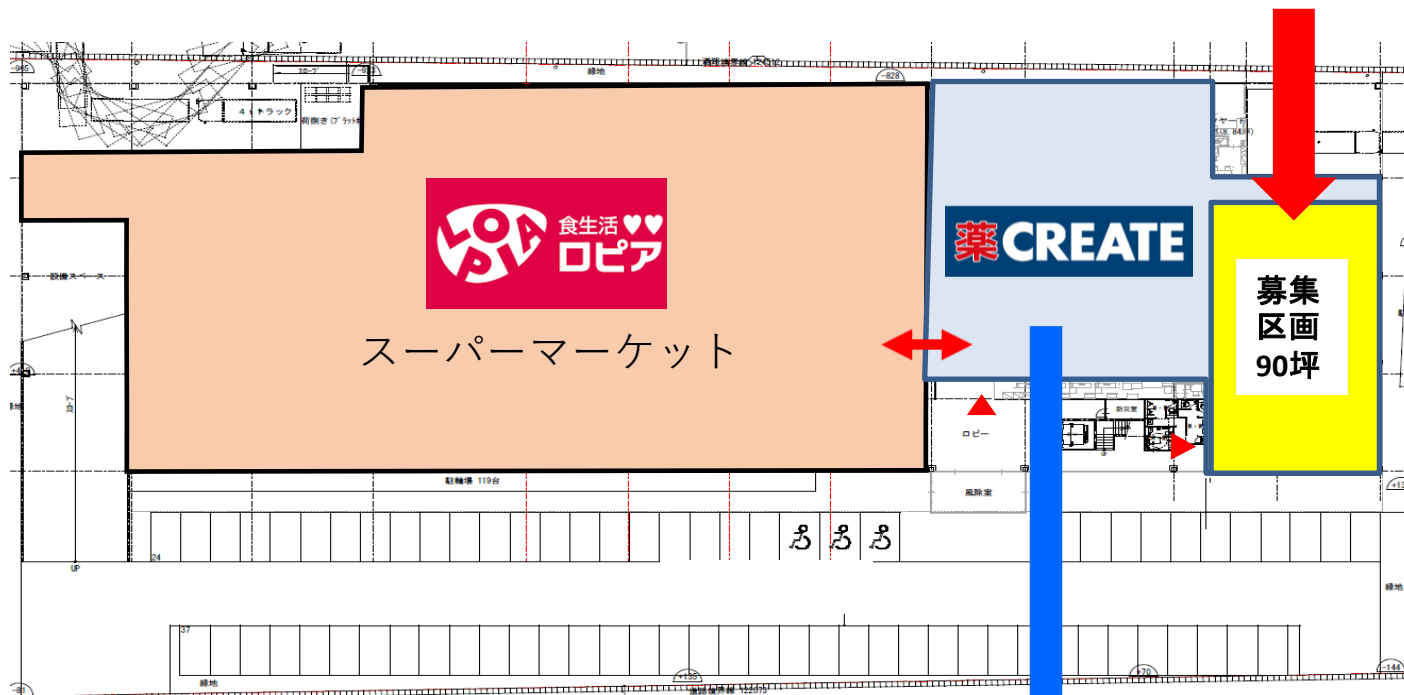

■ 物件概要

建物構造	鉄骨造	竣工時期	竣工済(クリニック開業までの期間は要相談)
募集 区画	区画	専有面積	月額賃料
	①	約90坪	応相談
契約形態	定期建物賃貸借契約	契約年数	応相談
敷金	月額賃料の6ヶ月	礼金	未定
引渡し条件	スケルトン渡し	駐車場	191台(施設内)(100台別途手配)

■ 商圈データ

商圈人口	0.5km			1.0km			1.5km	
	1,539人			7,789人			17,081人	
診療所軒数 (1.5km圏)	内科	小児科	皮膚科	耳鼻科	泌尿器科	脳神経外科	心療内科	
	7	6	0	1	0	0	0	
推計患者数 (1.5km圏)	内科	小児科	皮膚科	耳鼻科	泌尿器科	脳神経外科	心療内科	
	31.5人/日	7.1人/日	59.7人/日	23.1人/日	15.6人/日	9.9人/日	4.9人/日	

【平面図】 現在はクリエイト売り場になっており、改装してクリニック区画をご用意いたします。

薬 CREATE

< ドラッグストア クリエイト名古屋茶屋店 店内写真 >

1日 約600人のお客様が来店され販わっております！

< 屋上の大型駐車場 >

敷地内に191台完備！